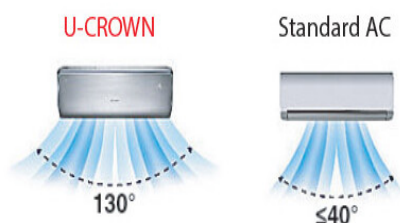

BEDRE LUFTSPREDNING:

Utformingen og strukturen på GREE U-Crown gjør at luften kan spre seg mye bedre både horisontalt og vertikal retning enn noen andre varmepumper på markedet.

- Vertikal retning: 180grader
- Horisontal retning: 130grader

INNEBYGD WIFI:

U-crown er utstyrt med innebygd wifi. Dette betyr at varmepumpen kan kobles til et nettverk og styres fra en app på telefonen eller en annen smartenhet

Horizontal swing: 130°

Vertical swing: 180° (90° + 90°)

TEKNISK DATA

Modell

U-Crown 12-A/W

U-Crown 18-A/W

Innedel			GWH12UB-K6DNA4A/I	GWH18UB-K6DNA4A/I
Utedel			GWH12UB-K6DNA4A/O	GWH12UB-K6DNA4A/O
Varmekapasitet	Varmeeffekt (Nominell)	kW	0,8 / 6,0 / 4,0	0,8 - 6,5 (5,3)
	Driftsområde	°C	-30 ∞ +24	-30 ∞ +24
	SCOP- Varmefaktor	kW/kW	4,7	4,6
	Energiklasse	A-E	A++	A++
	Varmdrift ved -18°C	kW	4,2	4,2
Kjølekapasitet	Kjøleffekt (Nominell)	kW	0,7-4,8(3,5)	0,8-5,0(3,5)
	Driftområde	°C	-18 ∞ +52	-18 ∞ +52
	SEER - Kjølefaktor	kW/kW	7,2	7,6
	Energiklasse	A-E	A++	A++
Innedelen	Mål h x b x d	mm	300x 860 x 170	320x 960 x 205
	Vekt	kg	11,5	14
	Lydnivå min-max	dB (A)	18-41	21-42
	Luftstrøm min-max	m3/h	320/400/430/460/500/550/680	390/420/450/490/560/620/680
	IP-Klass	IP	IP20	IP20
Utedelen	Mål h x b x d	mm	596 x 899 x 378	700 x 950 x 396
	Vekt	kg	42	51
	Lydnivå max (1 m avstand)	dB (A)	53	54
	IP-Klass	IP	IP24	IP24
	Anbefalt sikring	A	10	16
Installasjonsdata	Rørdimensjon væske	(mm)	1/4(6,35)	1/4(6,35)
	Rørdimensjon gass	(mm)	3/8(9,52)	3/8(9,52)
	Max rørstrekk	m	15	15
	max høydeforskjell	m	10	10
	x:a Kjølemedie etter 5m	g/m	16	16
	Spenning	V,fas/Hz	230, 1/50	230, 1/50
	Strømforsyning		utedelen	utedelen
Kuldemedie	typ/kg	R32 (0,87kg)	R32 (0,95kg)	